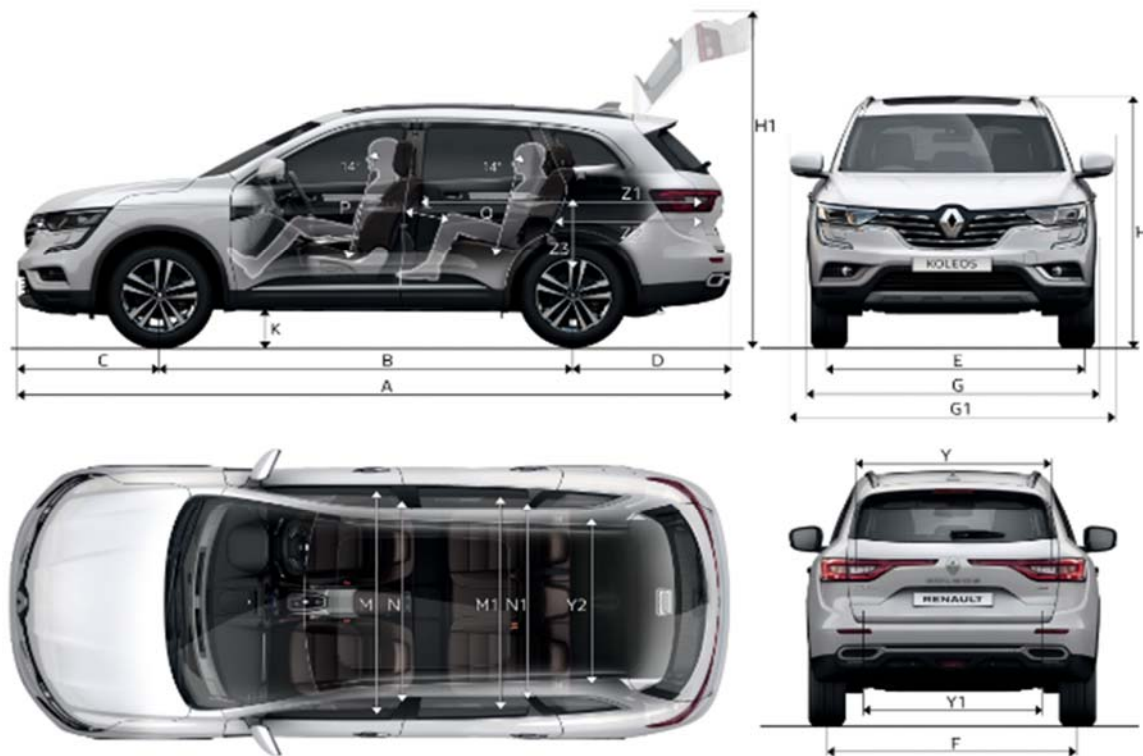

Nieuwe Renault Koleos

Afmetingen

AFMETINGEN (mm)

A	Totale lengte	4 673
B	Wielbasis	2 705
C	Vooroverbouw	930
D	Achteroverbouw	1038
E	Spoorbreedte vooraan, 17" lichtmetalen velgen	1 597
F	Spoorbreedte achteraan, 17" lichtmetalen velgen	1 592
G/G1	Volledige breedte met / zonder buitenspiegels / ingeklapt	1 843 / 2 063 / 1 864
H	Hoogte leeg	1 673
H1	Hoogte met geopende achterklep leeg	2 118
J	Rijklare hoogte laaddrempel	770
K	Bodemvrijheid leeg	210
L	Knieruimte op de 2e zetelrij	289
M	Breedte op ellebooghoogte vooraan	1 483
M1	Breedte op ellebooghoogte achteraan	1 456
N	Breedte op schouderhoogte vooraan	1 449
N1	Breedte op schouderhoogte achteraan	1 419
P	Hoogte tot aan het dak (voorste plaatsen), zetel in middelste stand	953 TN / 891 TO*
P1	Hoogte tot aan het dak (achterste plaatsen), zetel in middelste stand	911 TN / 903 TO*
Y	Laadbreedte bovenaan de koffer / maximale laadbreedte van de koffer	902 / 1 092
Y1	Laadbreedte onderaan de koffer	1 035
Y2	Doorgang tussen wielkasten	1 067
Z1	Max. laadlengte (neergeklapte achterzetels)	1 889
Z2	Laadlengte achter achterzetels	973
Z3	Laadhoogte onder hoedenplank	365
	Maximale kofferinhoud (rij 2 neergeklapt): volume VDA (ISO 3832-norm) dm ³	1 677
	Minimale kofferinhoud (rij 2 rechtop): volume VDA (ISO 3832-norm) dm ³	530

*Normaal dak / Open dak