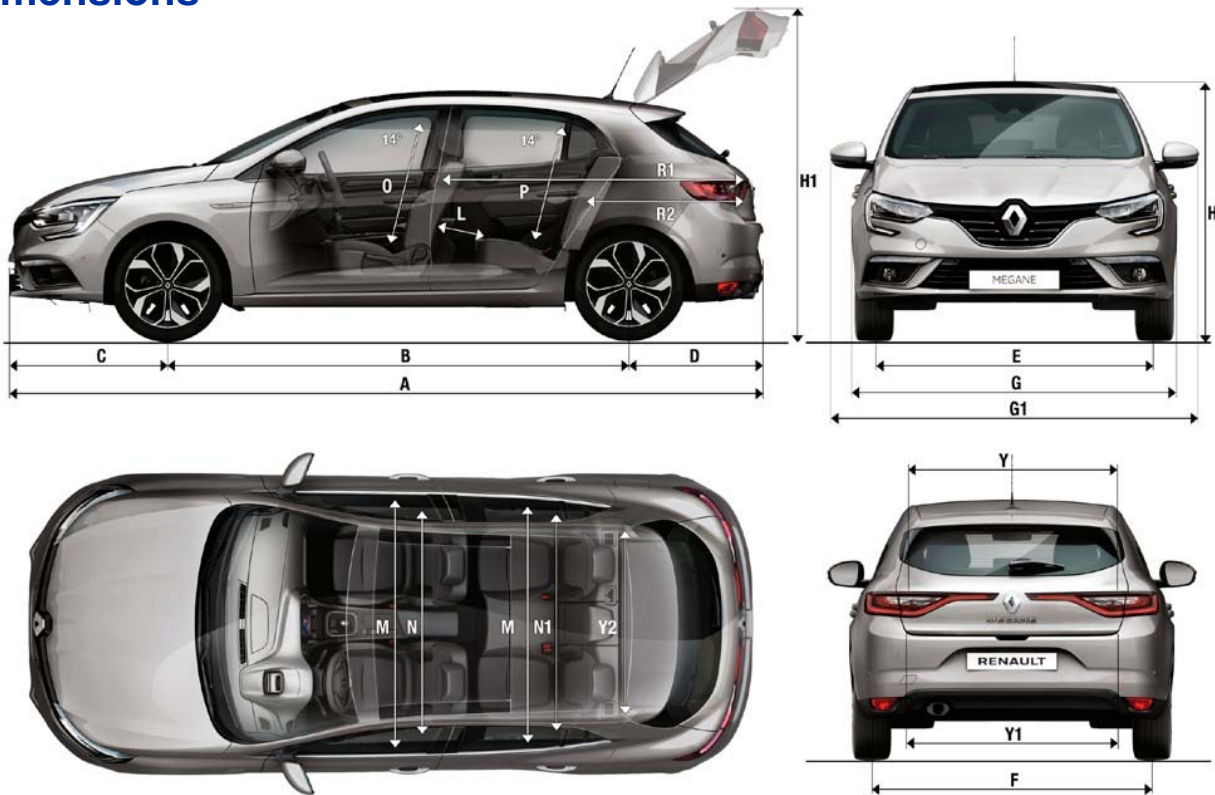

Nouvelle Renault MÉGANE

Dimensions

VOLUME DE COFFRE

Volume du coffre VDA total (dm ³)	384
Volume du coffre total (L)	434
Volume du coffre VDA rang 2 replié jusqu'au pavillon (dm ³)	1 247
Volume de rangement VDA sous tapis de coffre (dm ³)	44

DIMENSIONS (mm)

A	Longueur hors tout	4 359
B	Empattement, à vide	2 670
C	Porte-à-faux avant	919
D	Porte-à-faux arrière	771
E	Voie avant au sol, jantes 17"	1 591
F	Voie arrière au sol, jantes 17"	1 586
G	Largeur hors tout	1 814
G1	Largeur hors tout avec rétroviseurs	2 058
H	Hauteur à vide	1 438
H1	Hauteur avec malle ouverte à vide	2 044
J	Hauteur seuil de coffre à vide	750
-	Garde au sol à vide	145
L	Rayon aux genoux de la 2 ^{ème} rangée	179
M	Largeur aux coudes avant	1 418
M1	Largeur aux coudes arrière	1 420
N	Largeur aux épaules avant	1 441
N1	Largeur aux épaules arrière	1 390
O	Hauteur avant sous pavillon, siège en position médiane	886
P	Hauteur arrière sous pavillon, siège en position médiane	866
Y	Largeur entrée supérieure de coffre	904
Y1	Largeur entrée inférieure de coffre	1 081
Y2	Largeur intérieure entre passage de roue	1 111
-	Hauteur entrée de coffre	544
R1	Longueur de chargement maxi (sièges arrière rabattus)	1 582
R2	Longueur de chargement maxi derrière les sièges arrière	469