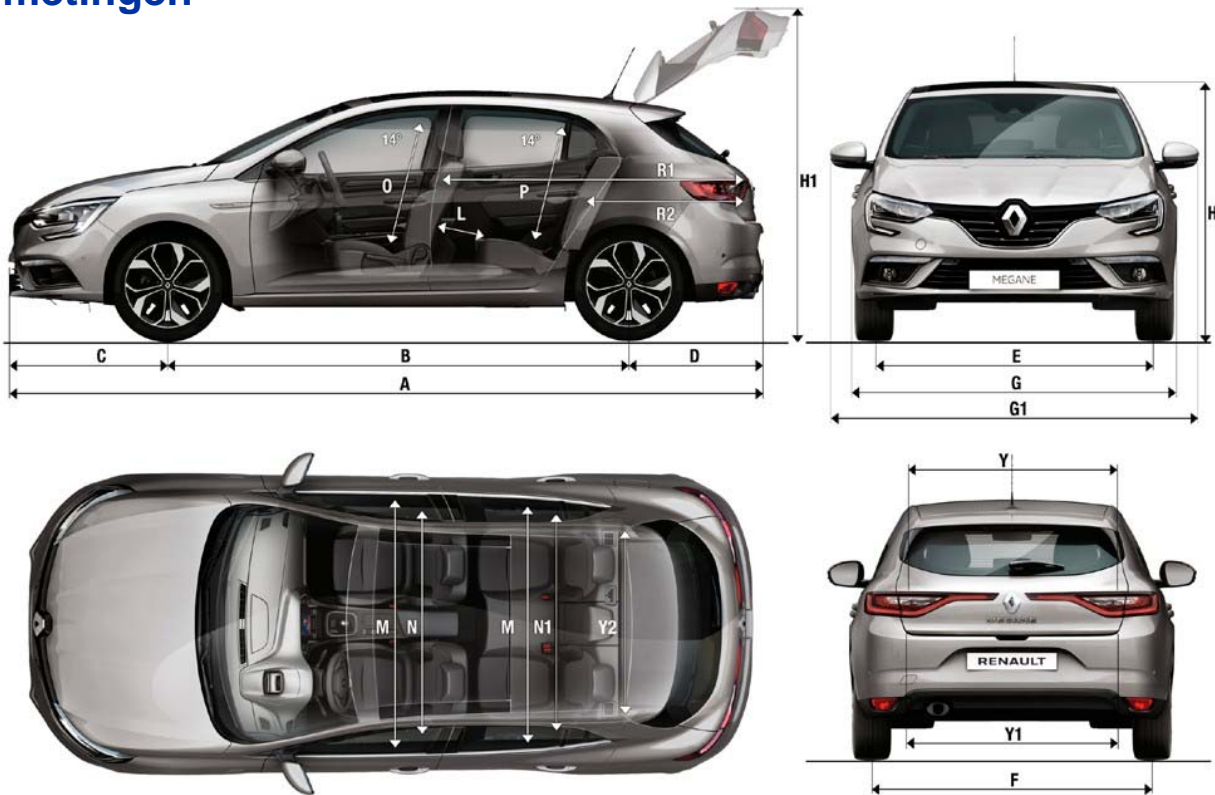

Nieuwe Renault MÉGANE

Afmetingen

KOFFERINHOUD

Totale kofferinhoud VDA (dm ³)	384
Totale kofferinhoud (L)	434
Kofferinhoud VDA met 2de zetelrij neergeklapt (dm ³)	1 247
Opbergruimte VDA onder de koffervloer (dm ³)	44

AFMETINGEN (mm)

A	Totale lengte	4 359
B	Wielbasis leeg	2 670
C	Overbouw vooraan	919
D	Overbouw achteraan	771
E	Spoorbreedte vooraan, 17" velgen	1 591
F	Spoorbreedte achteraan, 17" velgen	1 586
G	Totale breedte	1 814
G1	Volledige breedte met buitenspiegels	2 058
H	Hoogte leeg	1 438
H1	Hoogte leeg met geopende achterklep	2 044
J	Hoogte laaddrempel leeg	750
-	Bodemvrijheid leeg	145
D	Knieruimte op de 2de zetelrij	179
D	Breedte op ellebooghoogte vooraan	1 418
M1	Breedte op ellebooghoogte achteraan	1 420
N	Breedte op schouderhoogte vooraan	1 441
N1	Breedte op schouderhoogte achteraan	1 390
O	Hoogte vooraan onder dak, zetel rechtop	886
A	Hoogte achteraan onder dak, zetel rechtop	866
Y	Breedte van kofferopening bovenaan	904
Y1	Breedte van kofferopening onderaan	1 081
Y2	Breedte tussen wielkasten achteraan	1 111
-	Hoogte kofferopening	544
R1	Max. laadlengte (neergeklapte achterzetels)	1 582
R2	Laadlengte achter achterzetels	469