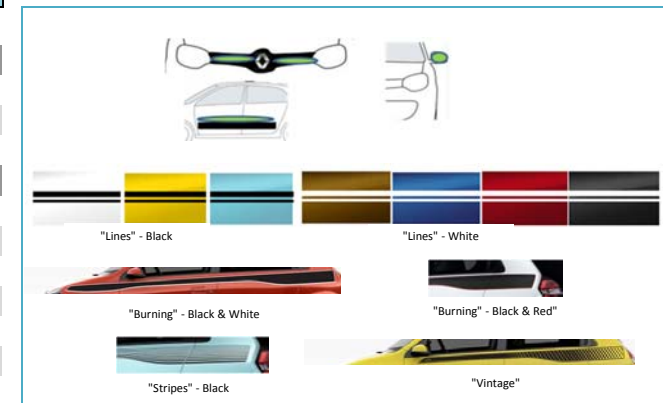

HABITACLE

O/Option -/Non proposé ●/Série	Hello!	Life	Zen	Intens	€hTVA	€TVAc (21%)	Luxembourg €TVAc (15%)
Ambiances intérieures (accoudoirs, ruban de sellerie et rangements) :							
- Ambiance intérieure - White ⁽¹⁾	-	-	●	●	série	série	série
- Ambiance intérieure - Blue	-	-	O	O	gratuit	gratuit	gratuit
- Ambiance intérieure - Red	-	-	O	O	gratuit	gratuit	gratuit
- Ambiance intérieure - Sport	-	-	-	Pack Sport (TCe 90)			
Décors intérieurs (finition brillante au niveau du cerclage de planche de bord, du volant et des aérateurs) :							
- Décor intérieur - White	-	-	-	●	série	série	série
- Décor intérieur - Black	-	-	O ⁽²⁾⁽³⁾	-	82,64	100,00	95,04
- Décor intérieur - Blue	-	-	O ⁽²⁾⁽³⁾	-	82,64	100,00	95,04
- Décor intérieur - Red	-	-	O ⁽²⁾⁽³⁾	-	82,64	100,00	95,04