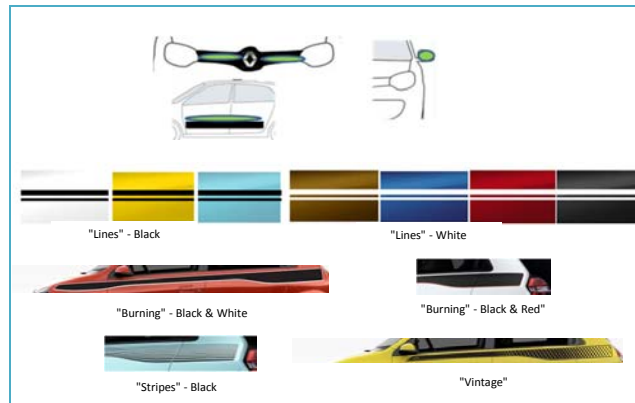

KOETSWERK

O/Optie -/Niet beschikbaar •/Serie	Hello!	Life	Zen	Intens	€zBTW	€BTW (21%)
Buitendecors (buitenspiegels, strips in het radiatorrooster en in de deurbeschermingen) :						
- Buitendecor - White	-	-	O	-	123,97	150,00
- Buitendecor - Blue	-	-	O	-	123,97	150,00
- Buitendecor - Red	-	-	O	-	123,97	150,00
<i>beschikbaar met de kleuren QNJ, RPP, GNE, RPM en NNP</i>						
Flankmotieven :						
- Motief "Lines" - White	-	-	O	•	123,97	150,00
- Motief "Lines" - Black	-	-	O	•	123,97	150,00
- Motief "Burning" - Black & White	-	-	-	Sport-pack (TCe 90)		
- Motief "Burning" - Black & Red	-	-	-	Sport-pack (TCe 90)		
- Motief "Stripes" - White	-	-	O	O	247,93	300,00
- Motief "Stripes" - Black	-	-	O	O	247,93	300,00
- Motief "Vintage"	-	-	O	O	247,93	300,00
<i>beschikbaar met de kleuren ENW, QNJ en RPP</i>