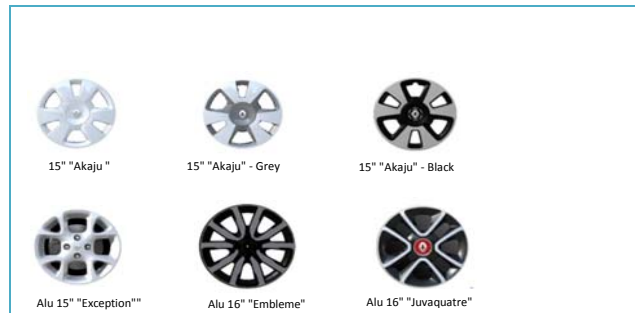

Nieuwe Twingo - PERSONALISERINGSPROGRAMMA

SIERWIELDOPPEN EN ALU VELGEN

O/Optie -/Niet beschikbaar •/Serie	Hello!	Life	Zen	Intens	€zBTW	€BTW (21%)
Sierwiel doppen 15" :						
Sierwiel doppen "Akaju"	•	•	•	-	serie	serie
Sierwiel doppen Akaju - Grey	-	-	O	-	41,32	50,00
Sierwiel doppen "Akaju" - Black	-	-	O	-	41,32	50,00
Alu 15"-velgen :						
Alu 15"-velgen "Exception"	-	-	O	•	371,90	450,00
Alu 16"-velgen :						
Alu 16"-velgen "Embleme"	-	-	-	O	165,29	200,00
Alu 16"-velgen "Juvaquatre"	-	-	-	Sport-pack (TCe 90)		
<i>beschikbaar met de kleuren QNJ, GNE en NNP</i>