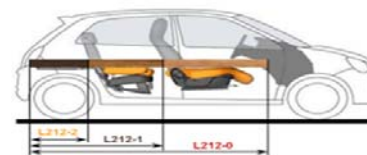

W202 - Largeur entre passages de roue / Breedte tussen de wielkasten	1005
L212-1 - Longueur de chargement / Laadlengte	1336
L212-2 - Longueur de chargement mini / Min. laadlengte	636
L212-0 - Longueur de chargement maxi / Max. laadlengte	2315
H - Hauteur sous cache-bagages / Hoogte onder bagagescherm	322