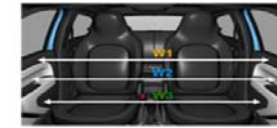

DIMENSIONS - Nouvelle/Nieuwe TWINGO - AFMETINGEN

LO - Longueur hors tout / Totale lengte	3595
PR - Porte-à-faux arrière / Overbouw achteraan	473
ED - Empattement / Wielbasis	2492
PV - Porte-à-faux avant / Overbouw vooraan	630
HT - Hauteur à vide / Totale hoogte leeg	1554
VV - Voie avant / Spoorbreedte vooraan	1452
RV - Voie arrière / Spoorbreedte achteraan	1425
LA - Largeur hors tout, sans rétroviseurs / Totale breedte, zonder buitenspiegels	1646

HV01 - Hauteur assise avant / Hoogte zitting vooraan	297
HV07 - Hauteur sous pavillon avant à 14° / Hoogte onder dak vooraan op 14°	908
W1 - Largeur aux épaules avant / Breedte op schouderhoogte vooraan	1321
W2 - Largeur aux coudes avant / Breedte op ellebooghoogte vooraan	1362
W3 - Largeur aux bandeaux avant / Breedte op heuphoogte vooraan	1221

HR01 - Hauteur assise arrière / Hoogte zitting achteraan	327
HR07 - Hauteur sous pavillon arrière à 14° / Hoogte onder dak achteraan op 14°	855
HR11 - Rayon au genou théorique / Theoretische knieradius	136
W4 - Largeur aux épaules arrière / Breedte op schouderhoogte achteraan	1284
W5 - Largeur aux coudes arrière / Breedte op ellebooghoogte achteraan	1325
W6 - Largeur aux bandeaux arrière / Breedte op heuphoogte achteraan	1196

W202 - Largeur entre passages de roue / Breedte tussen de wielkasten	1005
L212-1 - Longueur de chargement / Laadlengte	1336
L212-2 - Longueur de chargement mini / Min. laadlengte	636
L212-0 - Longueur de chargement maxi / Max. laadlengte	2315
H - Hauteur sous cache-bagages / Hoogte onder bagagescherm	322

V210-2 - Volume de coffre mini / Min. kofferinhoud (dm³)	188
V211-2 - Volume de coffre / Kofferinhoud (dm³)	219
V214-1 - Volume de coffre maxi / Max. kofferinhoud (dm³)	980