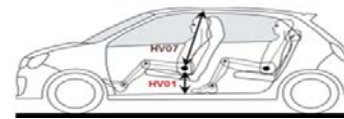

DIMENSIONS - Nouvelle/Nieuwe TWINGO - AFMETINGEN

LO - Longueur hors tout / Totale lengte	3595
PR - Porte-à-faux arrière / Overbouw achteraan	473
ED - Empattement / Wielbasis	2492
PV - Porte-à-faux avant / Overbouw vooraan	630
HT - Hauteur à vide / Totale hoogte leeg	1554
VV - Voie avant / Spoorbreedte vooraan	1452
RV - Voie arrière / Spoorbreedte achteraan	1425
LA - Largeur hors tout, sans rétroviseurs / Totale breedte, zonder buitenspiegels	1646

HV01 - Hauteur assise avant / Hoogte zitting vooraan	297
HV07 - Hauteur sous pavillon avant à 14° / Hoogte onder dak vooraan op 14°	908
W1 - Largeur aux épaules avant / Breedte op schouderhoogte vooraan	1321
W2 - Largeur aux coudes avant / Breedte op ellebooghoogte vooraan	1362
W3 - Largeur aux bandeaux avant / Breedte op heuphoogte vooraan	1221

HR01 - Hauteur assise arrière / Hoogte zitting achteraan	327
HR07 - Hauteur sous pavillon arrière à 14° / Hoogte onder dak achteraan op 14°	855
HR11 - Rayon au genou théorique / Theoretische knieradius	136
W4 - Largeur aux épaules arrière / Breedte op schouderhoogte achteraan	1284
W5 - Largeur aux coudes arrière / Breedte op ellebooghoogte achteraan	1325
W6 - Largeur aux bandeaux arrière / Breedte op heuphoogte achteraan	1196

W202 - Largeur entre passages de roue / Breedte tussen de wielkasten	1005
L212-1 - Longueur de chargement / Laadlengte	1336
L212-2 - Longueur de chargement mini / Min. laadlengte	636
L212-0 - Longueur de chargement maxi / Max. laadlengte	2315
H - Hauteur sous cache-bagages / Hoogte onder bagagescherm	322

V210-2 - Volume de coffre mini / Min. kofferinhoud (dm³)	188
V211-2 - Volume de coffre / Kofferinhoud (dm³)	219
V214-1 - Volume de coffre maxi / Max. kofferinhoud (dm³)	980