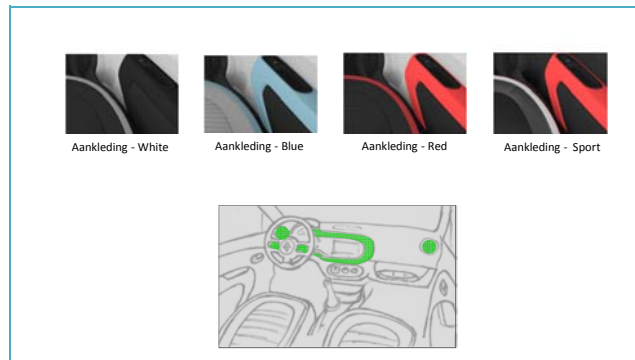

INTERIEUR

O/Optie -/Niet beschikbaar •/Serie	Hello!	Life	Zen	Intens	€zBTW	€BTW (21%)
Interieuraankleding (armsteunen, lint in zetelbekleding, en opbergvakken) :						
- Interieuraankleding - White ⁽¹⁾	-	-	•	•	gratis	gratis
- Interieuraankleding - Blue	-	-	O	O	gratis	gratis
- Interieuraankleding - Red	-	-	O	O	gratis	gratis
- Interieuraankleding - Sport	-	-	-	Sport-pack (TCe 90)		
<i>beschikbaar met de kleuren QNJ, GNE en NNP</i>						
Interieuredecors (glanzende afwerking van de omranding van het dashboard, het stuur en de verluchtingsmondten) :						
- Interieuredecor - White	-	-	-	•	serie	serie
- Interieuredecor - Black	-	-	O ⁽²⁾	-	82,64	100,00
- Interieuredecor - Blue	-	-	O ⁽²⁾	-	82,64	100,00
- Interieuredecor - Red	-	-	O ⁽²⁾	-	82,64	100,00
- Interieuredecor - Sport	-	-	-	Sport-pack (TCe 90)		
<i>beschikbaar met de kleuren QNJ, RPP, GNE, RPM en NNP</i>