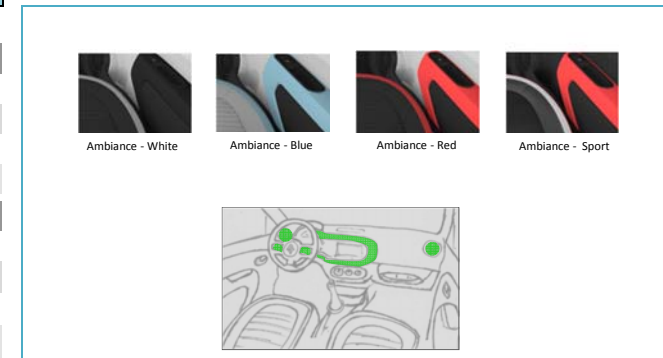

⁽¹⁾ Accoudoirs en gris foncé.

⁽³⁾ Nécessite le volant cuir.