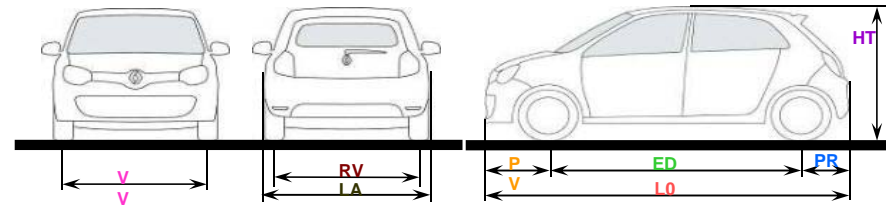

DIMENSIONS - Nouvelle/Nieuwe TWINGO - AFMETINGEN

LO - Longueur hors tout / Totale lengte	3595
PR - Porte-à-faux arrière / Overbouw achteraan	473
ED - Empattement / Wielbasis	2492
PV - Porte-à-faux avant / Overbouw vooraan	630
HT - Hauteur à vide / Totale hoogte leeg	1554
VV - Voie avant / Spoorbreedte vooraan	1452
RV - Voie arrière / Spoorbreedte achteraan	1425
LA - Largeur hors tout, sans rétroviseurs / Totale breedte, zonder buitenspiegels	1646

HV01 - Hauteur assise avant / Hoogte zitting vooraan	297
HV07 - Hauteur sous pavillon avant à 14° / Hoogte onder dak vooraan op 14°	908
W1 - Largeur aux épaules avant / Breedte op schouderhoogte vooraan	1321
W2 - Largeur aux coudes avant / Breedte op ellebooghoogte vooraan	1362
W3 - Largeur aux bandeaux avant / Breedte op heuphoogte vooraan	1221

HR01 - Hauteur assise arrière / Hoogte zitting achteraan	327
HR07 - Hauteur sous pavillon arrière à 14° / Hoogte onder dak achteraan op 14°	855
HR11 - Rayon au genou théorique / Theoretische knieradius	136
W4 - Largeur aux épaules arrière / Breedte op schouderhoogte achteraan	1284
W5 - Largeur aux coudes arrière / Breedte op ellebooghoogte achteraan	1325
W6 - Largeur aux bandeaux arrière / Breedte op heuphoogte achteraan	1196

W202 - Largeur entre passages de roue / Breedte tussen de wielkasten	1005
L212-1 - Longueur de chargement / Laadlengte	1336
L212-2 - Longueur de chargement mini / Min. laadlengte	636
L212-0 - Longueur de chargement maxi / Max. laadlengte	2315
H - Hauteur sous cache-bagages / Hoogte onder bagagescherm	322