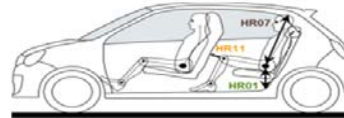

HR01 - Hauteur assise arrière / Hoogte zitting achteraan	327
HR07 - Hauteur sous pavillon arrière à 14° / Hoogte onder dak achteraan op 14°	855
HR11 - Rayon au genou théorique / Theoretische knieradius	136
W4 - Largeur aux épaules arrière / Breedte op schouderhoogte achteraan	1284
W5 - Largeur aux coudes arrière / Breedte op ellebooghoogte achteraan	1325
W6 - Largeur aux bandeaux arrière / Breedte op heuphoogte achteraan	1196