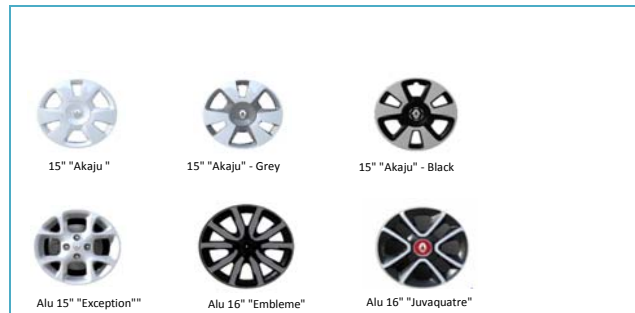

Nieuwe Twingo - PERSONALISERINGSPROGRAMMA

SIERWIELDOPPEN EN ALU VELGEN

O/Optie -/Niet beschikbaar •/Serie	Hello!	Life	Zen	Intens	€zBTW	€BTW (21%)
Sierwieloppes 15" :						
Sierwieloppes "Akaju"	•	•	•	-	serie	serie
Sierwieloppes Akaju - Grey	-	-	O	-	41,32	50,00
Sierwieloppes "Akaju" - Black	-	-	O	-	41,32	50,00
Alu 15"-velgen :						
Alu 15"-velgen "Exception"	-	-	O	•	371,90	450,00
Alu 16"-velgen :						
Alu 16"-velgen "Embleme"	-	-	-	O	165,29	200,00
Alu 16"-velgen "Juvaquatre"	-	-	-	Sport-pack (TCe 90)		
<i>beschikbaar met de kleuren QNJ, GNE en NNP</i>