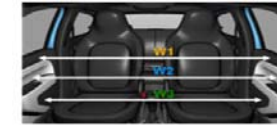

DIMENSIONS - Nouvelle/Nieuwe TWINGO - AFMETINGEN

LO - Longueur hors tout / Totale lengte	3595
PR - Porte-à-faux arrière / Overbouw achteraan	473
ED - Empattement / Wielbasis	2492
PV - Porte-à-faux avant / Overbouw vooraan	630
HT - Hauteur à vide / Totale hoogte leeg	1554
VV - Voie avant / Spoorbreedte vooraan	1452
RV - Voie arrière / Spoorbreedte achteraan	1425
LA - Largeur hors tout, sans rétroviseurs / Totale breedte, zonder buitenspiegels	1646

HV01 - Hauteur assise avant / Hoogte zitting vooraan	297
HV07 - Hauteur sous pavillon avant à 14° / Hoogte onder dak vooraan op 14°	908
W1 - Largeur aux épaules avant / Breedte op schouderhoogte vooraan	1321
W2 - Largeur aux coudes avant / Breedte op ellebooghoogte vooraan	1362
W3 - Largeur aux bandeaux avant / Breedte op heuphoogte vooraan	1221

HR01 - Hauteur assise arrière / Hoogte zitting achteraan	327
HR07 - Hauteur sous pavillon arrière à 14° / Hoogte onder dak achteraan op 14°	855
HR11 - Rayon au genou théorique / Theoretische knieradius	136
W4 - Largeur aux épaules arrière / Breedte op schouderhoogte achteraan	1284
W5 - Largeur aux coudes arrière / Breedte op ellebooghoogte achteraan	1325
W6 - Largeur aux bandeaux arrière / Breedte op heuphoogte achteraan	1196

W202 - Largeur entre passages de roue / Breedte tussen de wielkasten	1005
L212-1 - Longueur de chargement / Laadlengte	1336
L212-2 - Longueur de chargement mini / Min. laadlengte	636
L212-0 - Longueur de chargement maxi / Max. laadlengte	2315
H - Hauteur sous cache-bagages / Hoogte onder bagagescherm	322

V210-2 - Volume de coffre mini / Min. kofferinhoud (dm³)	188
V211-2 - Volume de coffre / Kofferinhoud (dm³)	219
V214-1 - Volume de coffre maxi / Max. kofferinhoud (dm³)	980