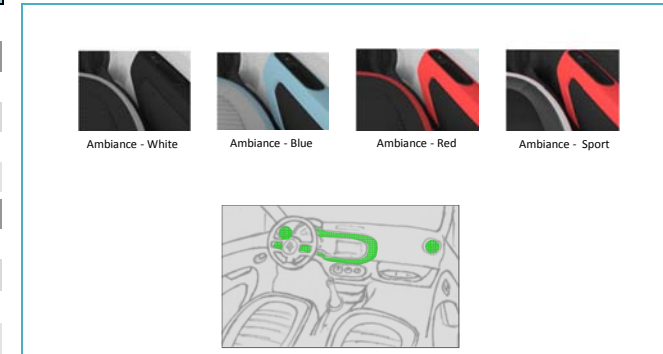

⁽¹⁾ Accoudoirs en gris foncé.

⁽³⁾ Nécessite le volant cuir.