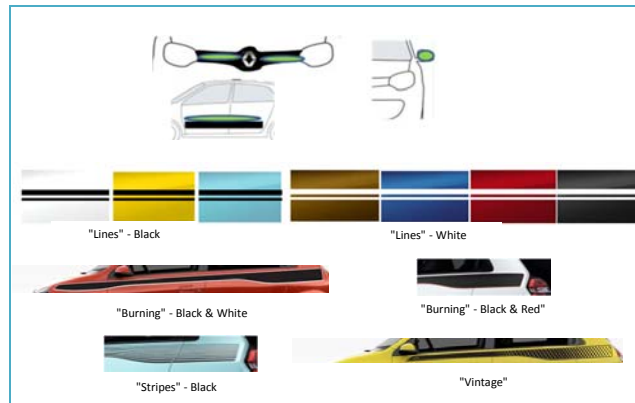

KOETSWERK

O/Optie -/Niet beschikbaar •/Serie	Hello!	Life	Zen	Intens	€zBTW	€BTW (21%)
Buitendecors (buitenspiegels, strips in het radiatorrooster en in de deurbeschermingen) :						
- Buitendecor - White	-	-	O	-	123,97	150,00
- Buitendecor - Blue	-	-	O	-	123,97	150,00
- Buitendecor - Red	-	-	O	-	123,97	150,00
<i>beschikbaar met de kleuren QNJ, RPP, GNE, RPM en NNP</i>						
Flankmotieven :						
- Motief "Lines" - White	-	-	O	•	123,97	150,00
- Motief "Lines" - Black	-	-	O	•	123,97	150,00
- Motief "Burning" - Black & White	-	-	-	Sport-pack (TCe 90)		
- Motief "Burning" - Black & Red	-	-	-	Sport-pack (TCe 90)		
- Motief "Stripes" - White	-	-	O	O	247,93	300,00
- Motief "Stripes" - Black	-	-	O	O	247,93	300,00
- Motief "Vintage"	-	-	O	O	247,93	300,00
<i>beschikbaar met de kleuren ENW, QNJ en RPP</i>