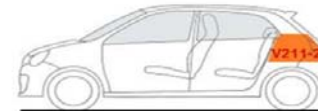

V210-2 - Volume de coffre mini / Min. kofferinhoud (dm³)	188
V211-2 - Volume de coffre / Kofferinhoud (dm³)	219
V214-1 - Volume de coffre maxi / Max. kofferinhoud (dm³)	980