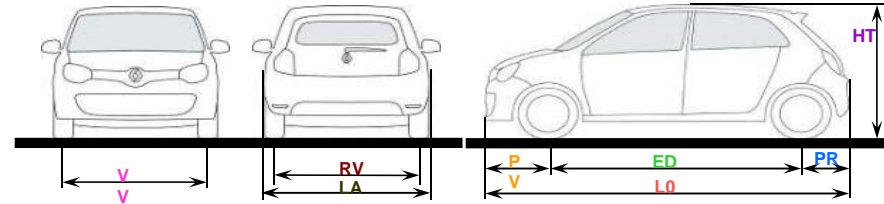

DIMENSIONS - Nouvelle/Nieuwe TWINGO - AFMETINGEN

LO - Longueur hors tout / Totale lengte	3595
PR - Porte-à-faux arrière / Overbouw achteraan	473
ED - Empattement / Wielbasis	2492
PV - Porte-à-faux avant / Overbouw vooraan	630
HT - Hauteur à vide / Totale hoogte leeg	1554
VV - Voie avant / Spoorbreedte vooraan	1452
RV - Voie arrière / Spoorbreedte achteraan	1425
LA - Largeur hors tout, sans rétroviseurs / Totale breedte, zonder buitenspiegels	1646

HV01 - Hauteur assise avant / Hoogte zitting vooraan	297
HV07 - Hauteur sous pavillon avant à 14° / Hoogte onder dak vooraan op 14°	908
W1 - Largeur aux épaules avant / Breedte op schouderhoogte vooraan	1321
W2 - Largeur aux coudes avant / Breedte op ellebooghoogte vooraan	1362
W3 - Largeur aux bandeaux avant / Breedte op heuphoogte vooraan	1221

HR01 - Hauteur assise arrière / Hoogte zitting achteraan	327
HR07 - Hauteur sous pavillon arrière à 14° / Hoogte onder dak achteraan op 14°	855
HR11 - Rayon au genou théorique / Theoretische knieradius	136
W4 - Largeur aux épaules arrière / Breedte op schouderhoogte achteraan	1284
W5 - Largeur aux coudes arrière / Breedte op ellebooghoogte achteraan	1325
W6 - Largeur aux bandeaux arrière / Breedte op heuphoogte achteraan	1196

W202 - Largeur entre passages de roue / Breedte tussen de wielkasten	1005
L212-1 - Longueur de chargement / Laadlengte	1336
L212-2 - Longueur de chargement mini / Min. laadlengte	636
L212-0 - Longueur de chargement maxi / Max. laadlengte	2315
H - Hauteur sous cache-bagages / Hoogte onder bagagescherm	322