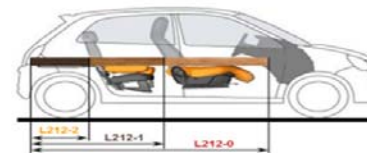

W202 - Largeur entre passages de roue / Breedte tussen de wielkasten	1005
L212-1 - Longueur de chargement / Laadlengte	1336
L212-2 - Longueur de chargement mini / Min. laadlengte	636
L212-0 - Longueur de chargement maxi / Max. laadlengte	2315
H - Hauteur sous cache-bagages / Hoogte onder bagagescherm	322