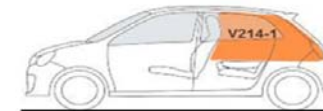

V210-2 - Volume de coffre mini / Min. kofferinhoud (dm³)	188
V211-2 - Volume de coffre / Kofferinhoud (dm³)	219
V214-1 - Volume de coffre maxi / Max. kofferinhoud (dm³)	980