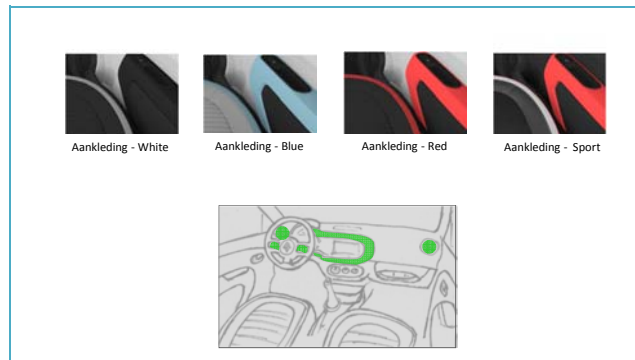

INTERIEUR

O/Optie -/Niet beschikbaar •/Serie	Hello!	Life	Zen	Intens	€zBTW	€BTW (21%)
Interieuraankleding (armsteunen, lint in zetelbekleding, en opbergvakken) :						
- Interieuraankleding - White ⁽¹⁾	-	-	•	•	gratis	gratis
- Interieuraankleding - Blue	-	-	O	O	gratis	gratis
- Interieuraankleding - Red	-	-	O	O	gratis	gratis
- Interieuraankleding - Sport	-	-	-	Sport-pack (TCe 90)		
<i>beschikbaar met de kleuren QNJ, GNE en NNP</i>						
Interieuredecors (glanzende afwerking van de omranding van het dashboard, het stuur en de verluchtingsmondjes) :						
- Interieuredecor - White	-	-	-	•	serie	serie
- Interieuredecor - Black	-	-	O ⁽²⁾	-	82,64	100,00
- Interieuredecor - Blue	-	-	O ⁽²⁾	-	82,64	100,00
- Interieuredecor - Red	-	-	O ⁽²⁾	-	82,64	100,00
- Interieuredecor - Sport	-	-	-	O	gratis	gratis
<i>beschikbaar met de kleuren QNJ, RPP, GNE, RPM en NNP</i>