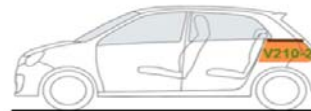

V210-2 - Volume de coffre mini / Min. kofferinhoud (dm³)	188
V211-2 - Volume de coffre / Kofferinhoud (dm³)	219
V214-1 - Volume de coffre maxi / Max. kofferinhoud (dm³)	980