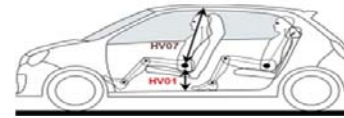

DIMENSIONS - Nouvelle/Nieuwe TWINGO - AFMETINGEN

LO - Longueur hors tout / Totale lengte	3595
PR - Porte-à-faux arrière / Overbouw achteraan	473
ED - Empattement / Wielbasis	2492
PV - Porte-à-faux avant / Overbouw vooraan	630
HT - Hauteur à vide / Totale hoogte leeg	1554
VV - Voie avant / Spoorbreedte vooraan	1452
RV - Voie arrière / Spoorbreedte achteraan	1425
LA - Largeur hors tout, sans rétroviseurs / Totale breedte, zonder buitenspiegels	1646

HV01 - Hauteur assise avant / Hoogte zitting vooraan	297
HV07 - Hauteur sous pavillon avant à 14° / Hoogte onder dak vooraan op 14°	908
W1 - Largeur aux épaules avant / Breedte op schouderhoogte vooraan	1321
W2 - Largeur aux coudes avant / Breedte op ellebooghoogte vooraan	1362
W3 - Largeur aux bandeaux avant / Breedte op heuphoogte vooraan	1221

HR01 - Hauteur assise arrière / Hoogte zitting achteraan	327
HR07 - Hauteur sous pavillon arrière à 14° / Hoogte onder dak achteraan op 14°	855
HR11 - Rayon au genou théorique / Theoretische knieradius	136
W4 - Largeur aux épaules arrière / Breedte op schouderhoogte achteraan	1284
W5 - Largeur aux coudes arrière / Breedte op ellebooghoogte achteraan	1325
W6 - Largeur aux bandeaux arrière / Breedte op heuphoogte achteraan	1196

W202 - Largeur entre passages de roue / Breedte tussen de wielkasten	1005
L212-1 - Longueur de chargement / Laadlengte	1336
L212-2 - Longueur de chargement mini / Min. laadlengte	636
L212-0 - Longueur de chargement maxi / Max. laadlengte	2315
H - Hauteur sous cache-bagages / Hoogte onder bagagescherm	322

V210-2 - Volume de coffre mini / Min. kofferinhoud (dm³)	188
V211-2 - Volume de coffre / Kofferinhoud (dm³)	219
V214-1 - Volume de coffre maxi / Max. kofferinhoud (dm³)	980